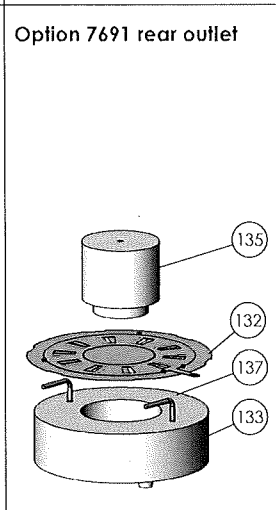

i	Åbning af topplade. Ved reparation af top. Fjern og skru ned	TOI	31.05.2014
h	Tilføjet skruer og skiver til rækket	TOI	21.05.2012
g	Tilføjet options for 7691 og 7692	RSV	2011.02.17
f	Ændret glasflips pos. 44 og 47.	RSV	21.09.2010
e	Tilføjet side 3 med 7650, 7690 & 7691. Tilføjet UK.	KDU	07.09.10
Rev	Revisions	Sign:	Date:
		KDU	02.09.10

Title:		Morsø 7600	
Material:		Reservedelstegning	
Weight:		Morsø 7600	
Model no.:		-	
Drawing type:		-	
Location of file:		-	
Released:		Format: A2	
Scale:		1:8	
Drawing no.:		7600-501 h	
Date:		-