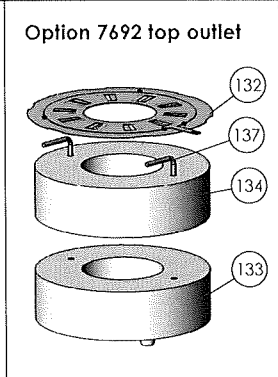

i	Åbning af topplade. Ved reparation af top. Fjern og skru ned	TOI	31.05.2014
h	Tilføjet skruer og skiver til rækket	TOI	21.05.2012
g	Tilføjet options for 7691 og 7692	RSV	2011.02.17
f	Ændret glasflips pos. 44 og 47.	RSV	21.09.2010
e	Tilføjet side 3 med 7650, 7690 & 7691. Tilføjet UK.	KDU	07.09.10
Rev	Revisions	Sign:	Date:
		KDU	02.09.10

Title:		Morsø 7600	
Material:		Reservedelstegning	
Weight:		Morsø 7600	
Model no.:		-	
Drawing type:		-	
Location of file:		-	
Released:		Format: A2	
Scale:		1:8	
Drawing no.:		7600-501 h	
Date:		-