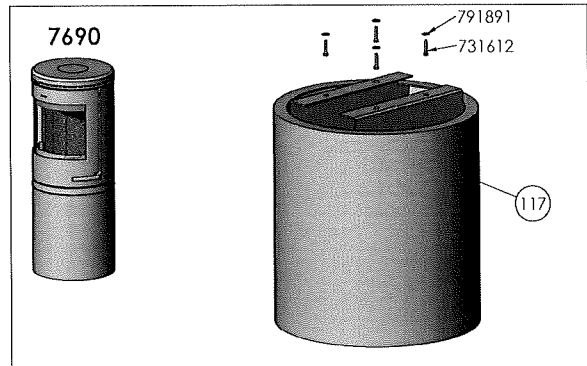

i	Åbning af topplade. Ved reparation af top. Fjern og skru ned	TOI	31.05.2014
h	Tilføjet skruer og skiver til rækket	TOI	21.05.2012
g	Tilføjet options for 7691 og 7692	RSV	2011.02.17
f	Ændret glasflips pos. 44 og 47.	RSV	21.09.2010
e	Tilføjet side 3 med 7650, 7690 & 7691. Tilføjet UK.	KDU	07.09.10
Rev	Revisions	Sign:	Date:
		KDU	02.09.10

Title:		Morsø 7600	
Material:		Reservedelstegning	
Weight:		Morsø 7600	
Model no.:		-	
Drawing type:		-	
Location of file:		-	
Released:		Format: A2	
Scale:		1:8	
Drawing no.:		7600-501 h	
Date:		-