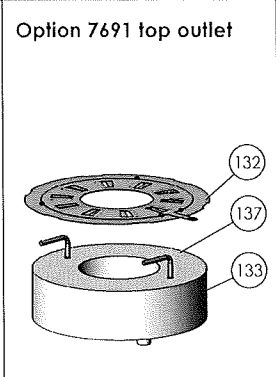

7648

7642/7644

7670

1	Årskift Aftenseng og skive til Båstove Tids. Forskudt leveret	TGL	31.05.2014
h	Tilføjet skiver og silver til skivel	TGL	21.05.2012
g	Tilføjet options for 7691 og 7692	KSV	2011.02.17
f	Ændret glasclips pos. 46 og 47.	ESV	31.09.2010
e	Tilføjet side 3 med 7650, 7650 & 7691. Tilføjet til.	KDU	07.09.10
Rev	Revisions	Sign:	Date:
		Construction:	KDU 26.03.09
Title:		Morsø 7600	
Material:		Reservedelstegning	
Weight:		Format: A2	
Model no.:		Scale: 1:7	
Drawing type: Assembly		Item no.:	
Location of file:		Drawing no.: 7600-501 h	
		Side 2 of 3	

Date of print: 31-03-2014

i	Åbning af topplade. Ved reparation af top. Fjern og skru ned	TOI	31.05.2014
h	Tilføjet skruer og skiver til rækket	TOI	21.05.2012
g	Tilføjet options for 7691 og 7692	RSV	2011.02.17
f	Ændret glasflips pos. 44 og 47.	RSV	21.09.2010
e	Tilføjet side 3 med 7650, 7690 & 7691. Tilføjet UK.	KDU	07.09.10
Rev	Revisions	Sign:	Date:
		KDU	02.09.10

Title:		Morsø 7600	
Material:		Reservedelstegning	
Weight:		Morsø 7600	
Model no.:		-	
Drawing type:		-	
Location of file:		-	
Released:		Format: A2	
Scale:		1:8	
Drawing no.:		7600-501 h	
Date:		-	

7600 - Reservedelsliste