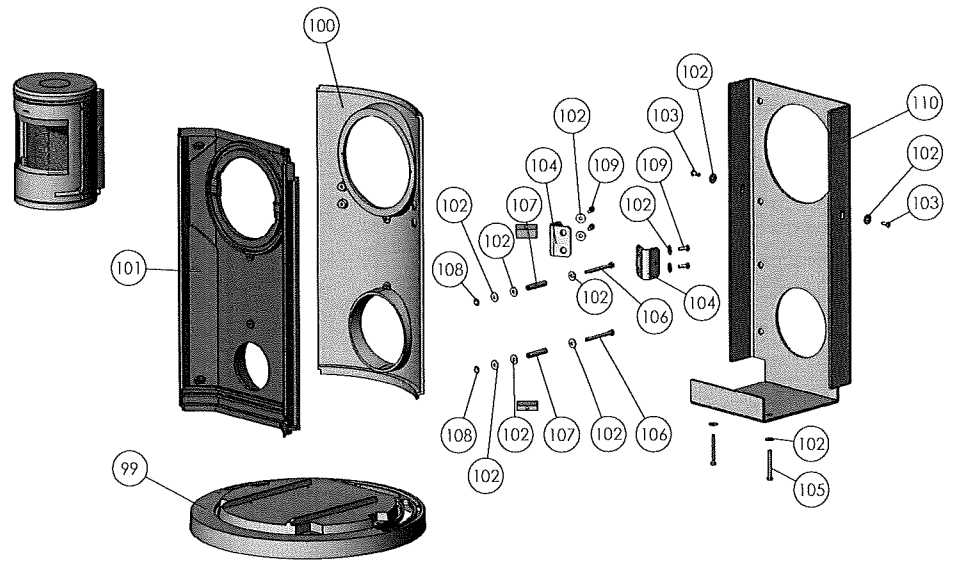

7648

7642/7644

7670

1	Årskift Aftenseng og skive til Båstove Tids. Forskudt leveret	TGL	31.05.2014
h	Tilføjet skiver og silver til skivel	TGL	21.05.2012
g	Tilføjet options for 7691 og 7692	KSV	2011.02.17
f	Ændret glasclips pos. 46 og 47.	ESV	31.09.2010
e	Tilføjet side 3 med 7650, 7650 & 7691. Tilføjet til.	KDU	07.09.10
Rev	Revisions	Sign:	Date:
		Construction:	KDU 26.03.09
Title:		Morsø 7600	
Material:		Reservedelstegning	
Weight:		Format: A2	
Model no.:		Scale: 1:7	
Drawing type: Assembly		Item no.:	
Location of file:		Drawing no.: 7600-501 h	
		Side 2 of 3	

Date of print: 31-03-2014