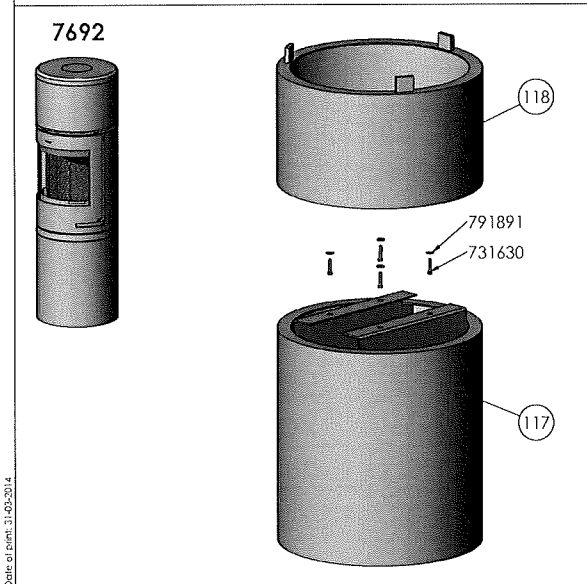

7648

7642/7644

7670

1	Årskift Aftenseng og skive til Båstove Tids. Forskudt leveret	TGL	31.05.2014
h	Tilføjet skiver og silver til skivel	TGL	21.05.2012
g	Tilføjet options for 7691 og 7692	KSV	2011.02.17
f	Ændret glasclips pos. 46 og 47.	ESV	31.09.2010
e	Tilføjet side 3 med 7650, 7650 & 7691. Tilføjet til.	KDU	07.09.10
Rev	Revisions	Sign:	Date:
		Construction:	KDU 26.03.09
Title:		Morsø 7600	
Material:		Reservedelstegning	
Weight:		Format: A2	
Model no.:		Scale: 1:7	
Drawing type: Assembly		Item no.:	
Location of file:		Drawing no.: 7600-501 h	
		Side 2 of 3	

Date of print: 31-03-2014

i	Åbning af topplade. Ved reparation af top. Fjern og skru ned	TOI	31.05.2014
h	Tilføjet skruer og skiver til rækket	TOI	21.05.2012
g	Tilføjet options for 7691 og 7692	RSV	2011.02.17
f	Ændret glasflips pos. 44 og 47.	RSV	21.09.2010
e	Tilføjet side 3 med 7650, 7690 & 7691. Tilføjet UK.	KDU	07.09.10
Rev	Revisions	Sign:	Date:
		KDU	02.09.10

Title:		Morsø 7600	
Material:		Reservedelstegning	
Weight:		Morsø 7600	
Model no.:		-	
Drawing type:		-	
Location of file:		-	
Released:		Format: A2	
Scale:		1:8	
Drawing no.:		7600-501 h	
Date:		-	

7600 - Reservedelsliste