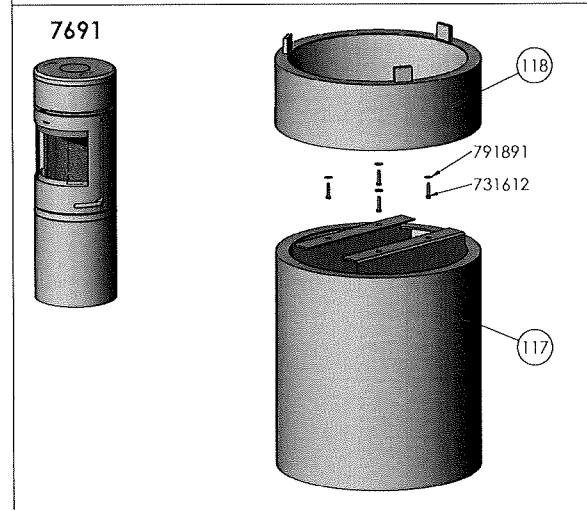

i	Åbning af topplade. Ved reparation af top. Fjern og skru ned	TOI	31.05.2014
h	Tilføjet skruer og skiver til rækket	TOI	21.05.2012
g	Tilføjet options for 7691 og 7692	RSV	2011.02.17
f	Ændret glasflips pos. 44 og 47.	RSV	21.09.2010
e	Tilføjet side 3 med 7650, 7690 & 7691. Tilføjet UK.	KDU	07.09.10
Rev	Revisions	Sign:	Date:
		KDU	02.09.10

Title:		Morsø 7600	
Material:		Reservedelstegning	
Weight:		Morsø 7600	
Model no.:		-	
Drawing type:		-	
Location of file:		-	
Released:		Format: A2	
Scale:		1:8	
Drawing no.:		7600-501 h	
Date:		-